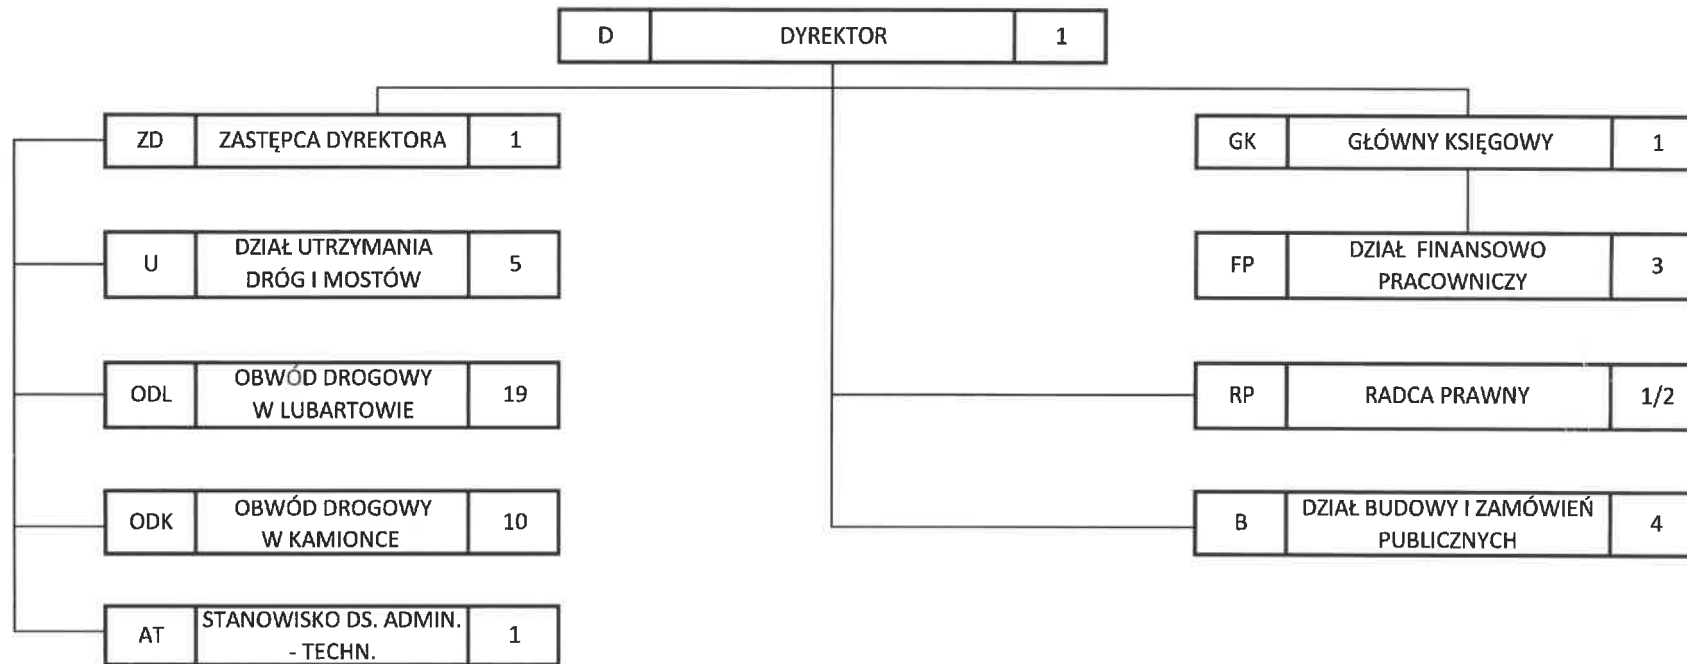

Załącznik do uchwały nr 119/19
Zarządu Powiatu w Lubartowie
z dnia 4 lipca 2019 r.

SCHEMAT ORGANIZACYJNY

ZARZĄDU DRÓG POWIATOWYCH W LUBARTOWIE

Razem 45,5 etatu

ZARZĄD POWIATU
w Lubartowie
21-100 Lubartów, ul. Słowackiego
tel. 81 855 28 65